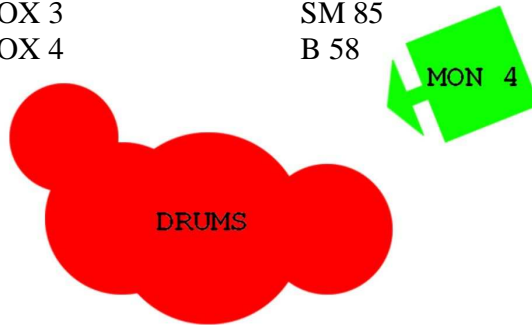

# Setup Technique :

Mixeur :  
(Analog only)

|     |                 |               |             |
|-----|-----------------|---------------|-------------|
| 1.  | KICK            | D112/ SM 111  | GATE        |
| 2.  | SNARE UP        | SM 57         |             |
| 3.  | SNARE BOT       | SM 57         |             |
| 4.  | HI-HAT          | CONDENSER     |             |
| 5.  | TOM 1           | SEN 504 /B 57 | GATE        |
| 6.  | TOM 2           | SEN 504 /B 57 | GATE        |
| 7.  | TOM 3           | SEN 504 /B 57 | GATE        |
| 8.  | FLOOR TOM       | SEN 504 /B 57 | GATE        |
| 9.  | OH L            | CONDENSER     |             |
| 10. | OH R            | CONDENSER     |             |
| 11. | BASS            | D.I.          |             |
| 12. | GUITARE ACC     | D.I.          | COMP        |
| 13. | GUITARE DISTO 1 | SM 57         | COMP        |
| 14. | GUITARE DISTO 2 | SM 57         | COMP        |
| 15. | TROMPETTE       | OWN           | STEREO COMP |
| 16. | SAXO            | OWN           | STEREO COMP |
| 17. | TROMBONE        | OWN           | STEREO COMP |
| 18. | ACCORDEON       | OWN           |             |
| 19. | VOX 1           | B 58          | COMP        |
| 20. | VOX 2 (LEAD)    | B 58          | COMP        |
| 21. | VOX 3           | SM 85         | COMP        |
| 22. | VOX 4           | B 58          | COMP        |